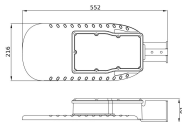

Specificaties Ledvance LED Straatverlichting Eco Area 120W 15600lm - 840 Koel Wit | IP66

[Bekijk product](#)

Algemene informatie

Artikelnummer	240869
EAN	4058075557871
Merk	Ledvance
Fabrikantnaam	ECOAREASPD 120W 840 IP66 GY 4X1 EUE
Lampdirect All-in garantie	5 jaar
Levensduur (uur)	50000

Technische Informatie

Techniek	LED Geïntegreerd
Watt	120
Netspanning (Volt)	220-240
Dimbaar	Niet Dimbaar
Kleurcode	840 Koel Wit
Lichtkleur (Kelvin)	4000 Koel Wit
Kleurweergave (Ra)	80-89 - Goede kleurweergave
Lichtkleur	Wit
Kleurinstelling	Enkele kleur
Lichtopbrengst (Lumen)	15600
Gradenbundel (graden)	150x85
Powerfactor	>0.95