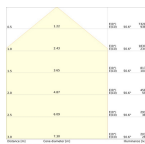

Specificaties Ledvance Downlight Comfort Dali Opaal 42 W 5000lm

[Bekijk product](#)

Algemene informatie

Artikelnummer	255049
EAN	4099854491061
Merk	Ledvance
Fabrikantnaam	DL CMFT DA D250 P 42W MS 940 OP WT LEDV
Lampdirect All-in garantie	5 jaar
Levensduur (uur)	100000

Technische Informatie

Noodverlichting	Geen Noodverlichting
Kantelbaar	Nee
Techniek	LED Geïntegreerd
Vervangt (Watt)	2x26
Watt	42
Netspanning (Volt)	220-240
Dimbaar	Dimbaar met Dali
Kleurcode	930 Warm Wit
Lichtkleur (Kelvin)	3000 Warm Wit
Kleurweergave (Ra)	90-99 - Perfecte kleurweergave
Lichtkleur	Wit
Kleurinstelling	Enkele kleur